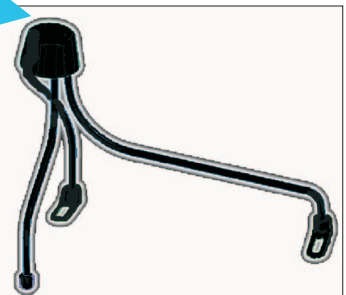

# DATOR I BILEN

Universalhållare som passar alla bärbara datorer. Mycket enkel att lossa datorn från fästet

Datorn går enkelt att anpassa i höjd och sidled samt att rotera

**600100** Hållare för laptop

240-380 mm

Kraftigt fäste med gummi-beklädda (bildäcksgummi) kulor och klamma som justeras med en vingskruv

**600110** Grundfäste med 38 mm kulor

600110 används mellan 600100 och 600130 eller mellan 600100 och ett hembyggt fäste

**600120** Golvfäste med sträva. 600100 passar direkt ovanpå

**600130** Fäste med 3st böjbara ben av aluminiumlegering 600110 och 600100 passar ovanpå. Tål upp till 80 kg belastning.

VI MONTERAR UTRUSTNINGEN OM NI ÖNSKAR