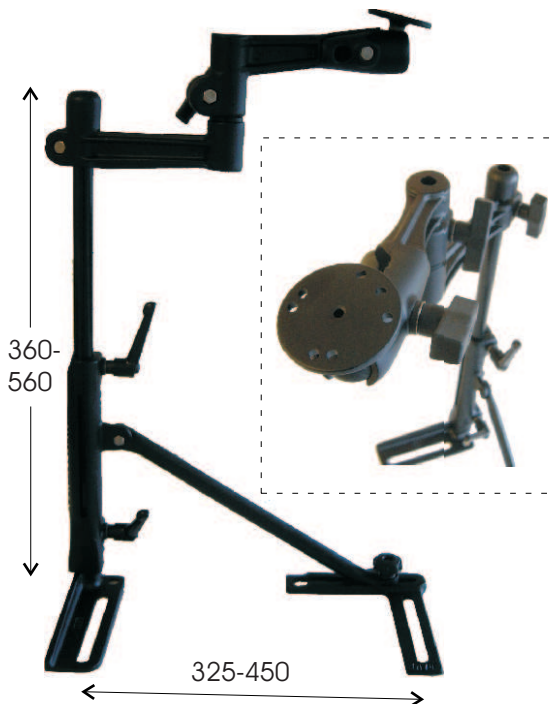

# DATOR I BILEN

Universalhållare som passar alla bärbara datorer. Mycket enkel att lossa datorn från fästet

Datorn går enkelt att anpassa i höjd och sidled samt att rotera

**600100** Hållare för laptop

240-380 mm

Kraftigt fäste med gummi-beklädda (bildäcksgummi) kulor och klamma som justeras med en vingskruv

**600110** Grundfäste med 38 mm kulor

600110 används mellan 600100 och 600130 eller mellan 600100 och ett hembyggt fäste

**600120** Golvfäste med sträva. 600100 passar direkt ovanpå

**600130** Fäste med 3st böjbara ben av aluminiumlegering 600110 och 600100 passar ovanpå. Tål upp till 80 kg belastning.

VI MONTERAR UTRUSTNINGEN OM NI ÖNSKAR